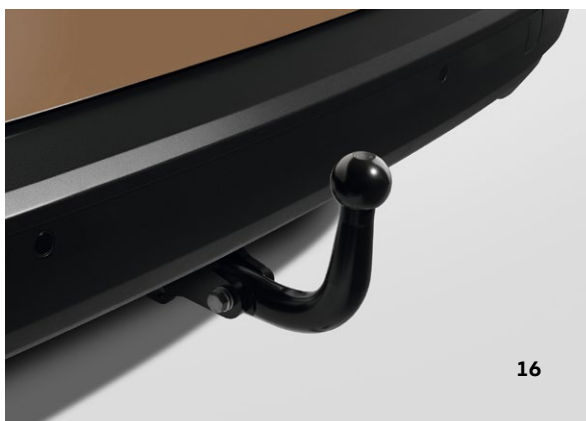

10

11

12

07

08

09

13

14	Divriteņa turētājs uz sakabes āķa 2 divriteņiem	3C0071105B	1031 €
15	Divriteņa turētājs uz sakabes āķa 3 divriteņiem	3C0071105C	1192 €
16	Sakabes āķis + Elektroinstalācijas komplekts	2K7092101, 2K7055202	1085 €
17	Mobilā virtuve "CombiBox", bez gāzes plīts	2K0069630	5300 €