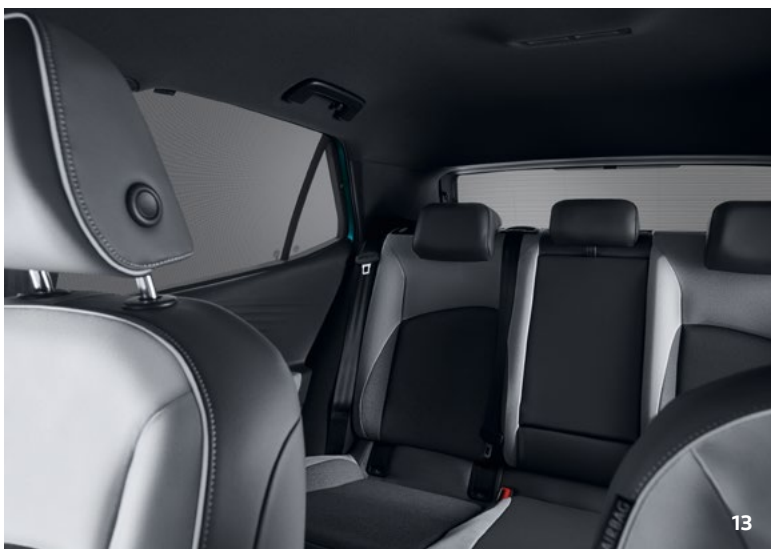

07

08

09

10

11

12

07	Bagāžas nodalījuma aizsargapmale	10A061197	138 €
08	Bagāžas nodalījuma melna aizsargapmale	10A061195A	216 €
09	Hroma imitācijas uzlika	10A071360	129 €
10	Sakabes āķis tikai divriteņu turetājam (komplekts)	10A092150A	1 299 €
11	Divriteņa turētājs uz sakabes āķa 2 divriteņiem	3C0071105B	1 031 €
12	Bagāžas kaste, uzstādīšanai uz sakabes āķa ar divriteņa turētāju	000071109D	1 247 €