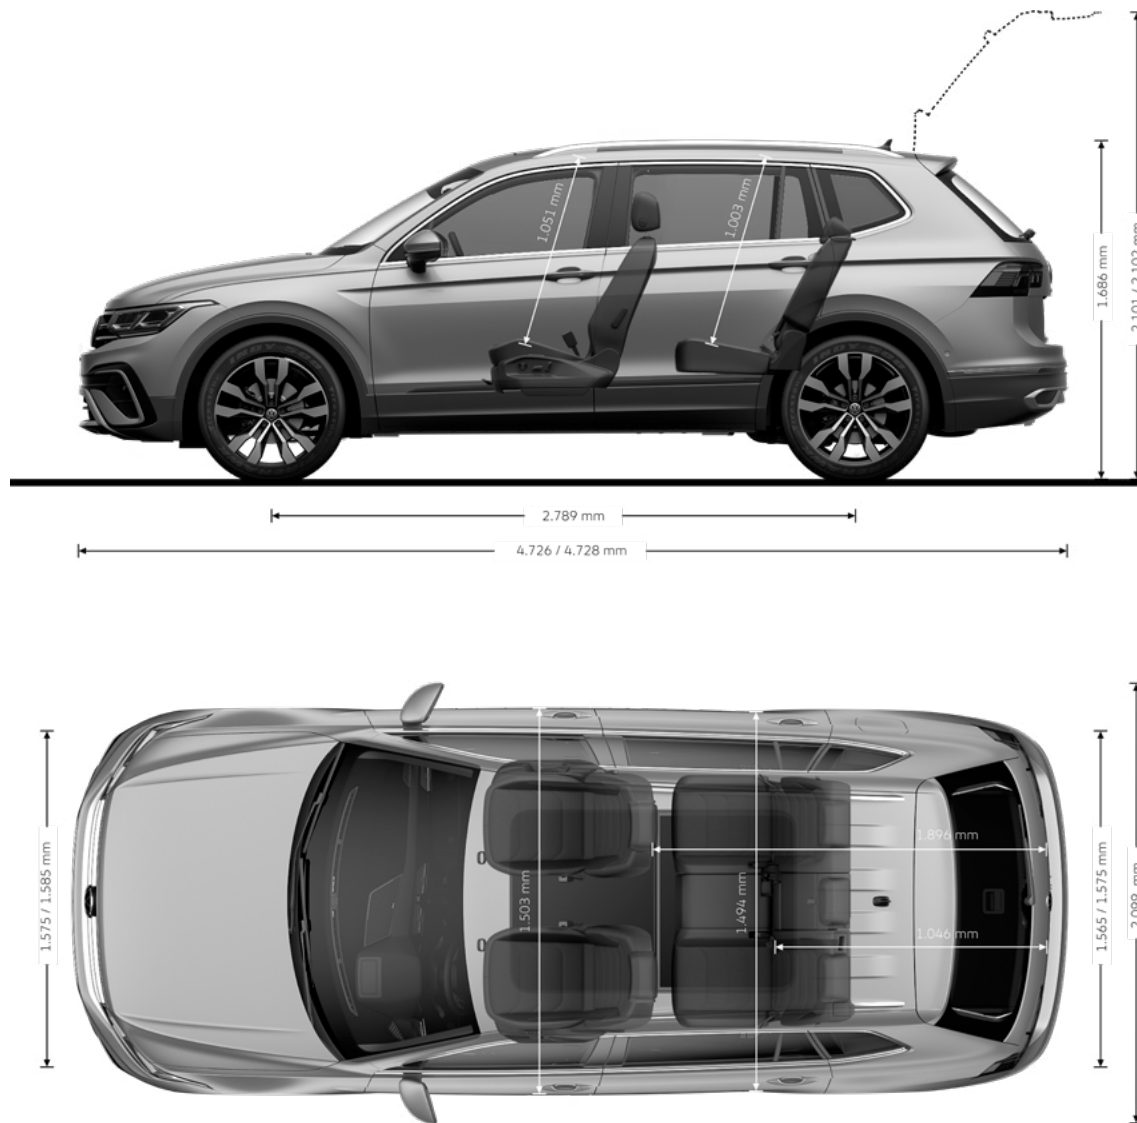

Allspace

Izmēri