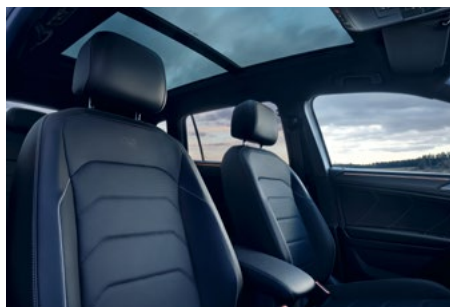

Allspace

Bāzes aprīkojums

	Life	Elegance	R-Line
Tekstila paklāji priekšā un aizmugurē	●	●	●
Bagāžas nodalījuma pārsegs	●	●	●
Bagāžas nodalījuma tīkls	●	●	●
Izgaismotas alumīnija sliekšņu uzlikas	●	●	
Alumīnija sliekšņu uzlikas ar "R" logotipu			●
Nerūsējošā tērauda pedāļu uzlikas			●
Izgaismots kāju nodalījums priekšā sēdošajiem	●	●	●
Salona komforta apgaismojums (30 krāsas)	●	●	●
Lasīšanas apgaismojums priekšā un aizmugurē	●	●	●
Atpakaļskata spogulis ar pretapžilbināšanas funkciju	●	●	●
Apgaismojami spogulīši saulesargos	●	●	●
Bagāžas nodalījuma grīda, regulējama 2 augstumos	●	●	●
Domkrats un uzgriežņu atslēga	●	●	●
Mazizmēra rezerves ritenis	●	●	●
Aizmugures sēdekļu muguras balstu nolocīšanas sviras bagāžas nodalījumā	●	●	●