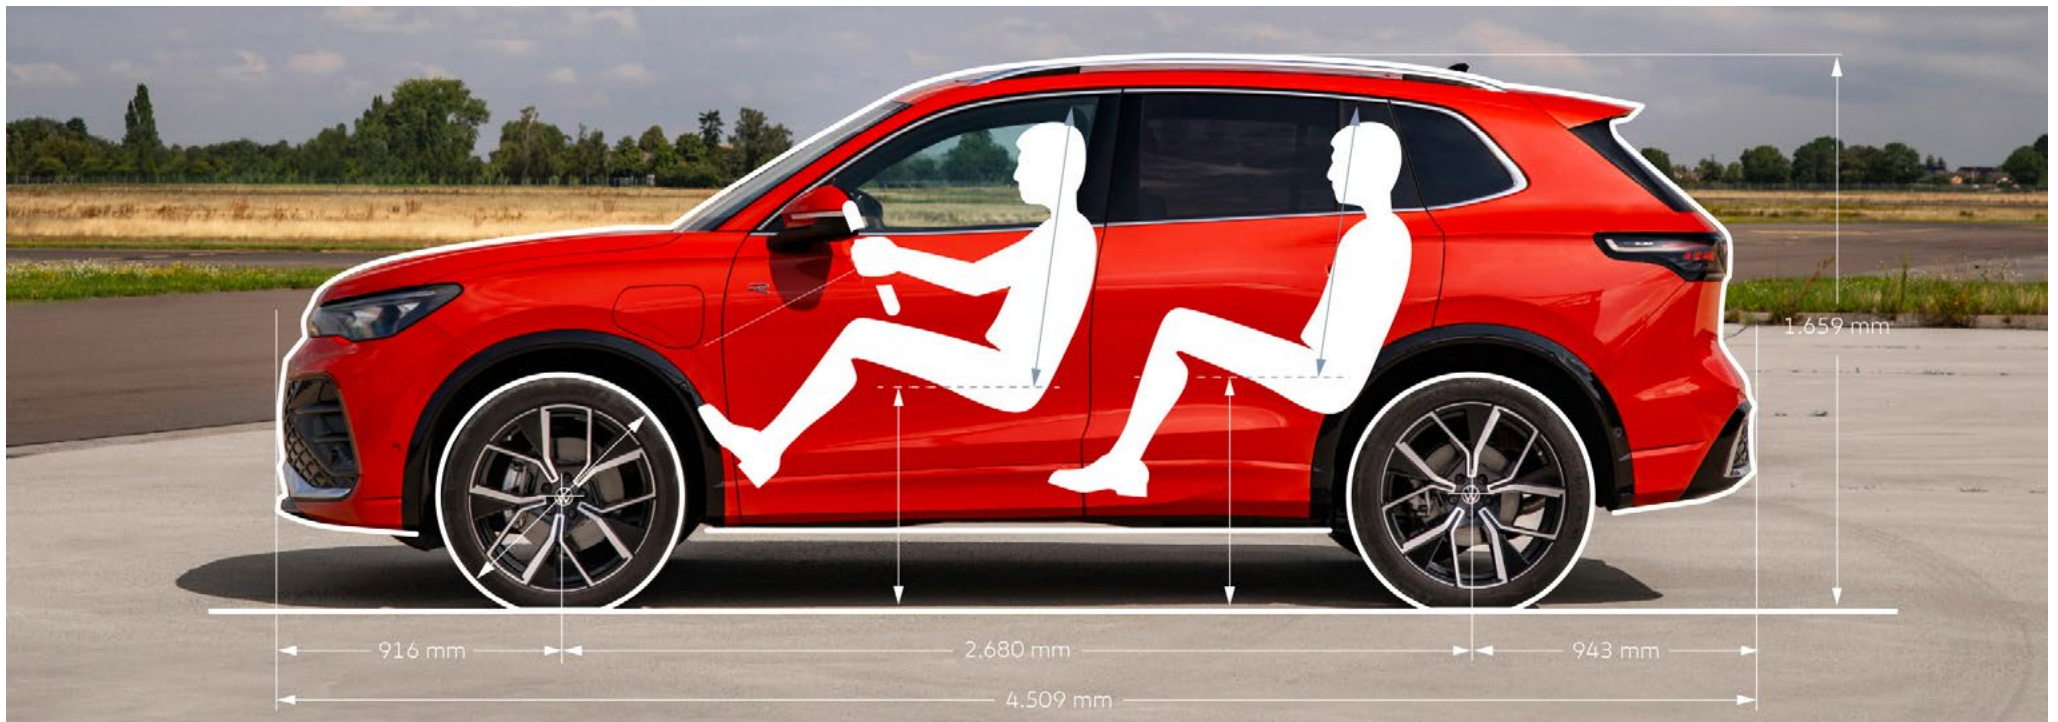

Jaunais Tiguan

Izmēri